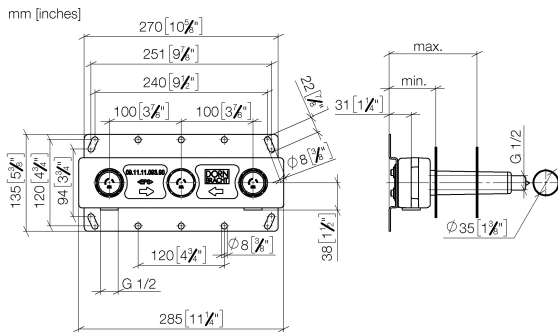

Mélangeur mural à encastrer bec déverseur au centre -

35 700 970 90

- 3x chape de protection gros-œuvre
- 2x raccord filetage femelle 1/2"
- 1x sortie filetage femelle 1/2"
- 3x capuchon de protection 1/2"
- entraxe 100 mm

Mélangeur mural à encastrer bec déverseur au centre -

35 700 970 90

		min	max
36xxx361-FF	Madison	85 [3 3/8"]	145 [5 5/8"]
36xxx809/819-FF	Vaia	85 [3 3/8"]	145 [5 5/8"]
36xxx882/892-FF	Tara	85 [3 3/8"]	145 [5 5/8"]
36xxx811-FF	CYO	85 [3 3/8"]	145 [5 5/8"]
36xxx705-FF	CL. 1	110 [4 3/8"]	150 [5 7/8"]
36xxx782-FF	MEM	110 [4 3/8"]	150 [5 7/8"]

Certificats

WRAS_2211003.

Mélangeur mural à encastrer bec déverseur au centre -

35 700 970 90

Liste des pièces de rechange

N°	Article Numéro	Désignation	Fréquence de montage	Délai de livraison
1	04 17 20 251 00 90	prise	1	60
2	04 30 31 024 01 90	set de fixation	2	2
3	09 31 20 092 90	bonde de fond	1	2
4	04 31 20 037 00 90	bonde de fond	2	2
5	09 21 02 173 90	capuchon	1	2
6	04 21 02 173 01 90	capuchon	2	2
7	90 23 01 174 00 90	douille	1	2
8	04 14 03 072 01 90	kit de garniture	3	2