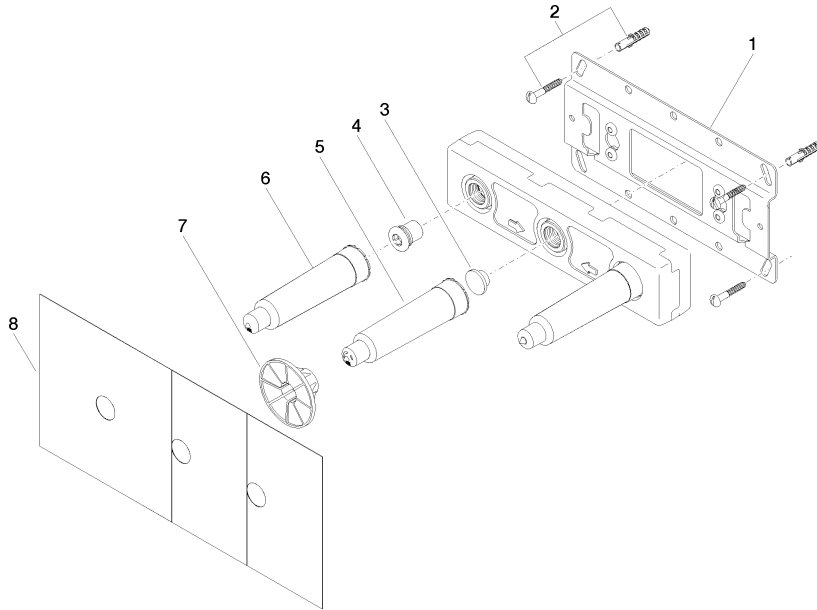

Mélangeur mural à encastrer bec déverseur au centre -

35 700 970 90

- 3x chape de protection gros-œuvre
- 2x raccord filetage femelle 1/2"
- 1x sortie filetage femelle 1/2"
- 3x capuchon de protection 1/2"
- entraxe 100 mm

Mélangeur mural à encastrer bec déverseur au centre -

35 700 970 90

		min	max
36xxx361-FF	Madison	85 [3 3/8"]	145 [5 5/8"]
36xxx809/819-FF	Vaia	85 [3 3/8"]	145 [5 5/8"]
36xxx882/892-FF	Tara	85 [3 3/8"]	145 [5 5/8"]
36xxx811-FF	CYO	85 [3 3/8"]	145 [5 5/8"]
36xxx705-FF	CL. 1	110 [4 3/8"]	150 [5 7/8"]
36xxx782-FF	MEM	110 [4 3/8"]	150 [5 7/8"]

Certificats

WRAS_2211003.

Mélangeur mural à encastrer bec déverseur au centre -

35 700 970 90

Liste des pièces de rechange

N°	Article Numéro	Désignation	Fréquence de montage	Délai de livraison
1	04 17 20 251 00 90	prise	1	60
2	04 30 31 024 01 90	set de fixation	2	2
3	09 31 20 092 90	bonde de fond	1	2
4	04 31 20 037 00 90	bonde de fond	2	2
5	09 21 02 173 90	capuchon	1	2
6	04 21 02 173 01 90	capuchon	2	2
7	90 23 01 174 00 90	douille	1	2
8	04 14 03 072 01 90	kit de garniture	3	2